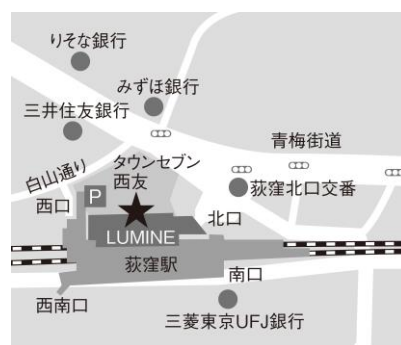

ニュースリリース

平成 29 年 11 月 6 日

エノテカ株式会社

東京都杉並区に初出店！
ワインショップ・エノテカ ルミネ荻窪店
2017 年 11 月 7 日(火) オープン！

エノテカ株式会社(本社:東京都港区、社長:櫻井 裕之)は、2017 年 11 月 7 日(火)、東京都杉並区のルミネ荻窪内に、「ワインショップ・エノテカ ルミネ荻窪店」をオープンいたします。

JR 東日本中央本線及び東京メトロ丸の内線が乗り入れる荻窪駅に直結する商業施設、ルミネ荻窪。1 階のリニューアルに伴って、「ワインショップ・エノテカ ルミネ荻窪店」を出店いたします。ルミネ大宮に続く、ルミネ 2 店目の出店となります。店内には、低価格のデイリーワインからハイクオリティなワインまで、世界各国より厳選したワイン 250 種類を品揃え。百貨店がない荻窪エリアにおいて、ワイン専門店として訴求していくほか、3,000 円、5,000 円といった贈り物としてニーズが高い価格帯のギフト商品を充実いたします。売り場面積は約 10 坪となります。

東京都杉並区初出店となる「ワインショップ・エノテカ ルミネ荻窪店」。ワインを愛する皆様のワインライフを多彩に演出していきたいと考えております。ぜひ、お気軽にお立ち寄り下さい。

ワインショップ・エノテカ ルミネ荻窪店

〒167-0043
東京都杉並区上荻 1-7-1 ルミネ荻窪 1F
TEL: 03-5335-6206
営業時間: 10:00-21:00
休み: 不定

エノテカ株式会社 東京都港区南麻布 5-14-15 電話: 03-3280-6388 (代表)